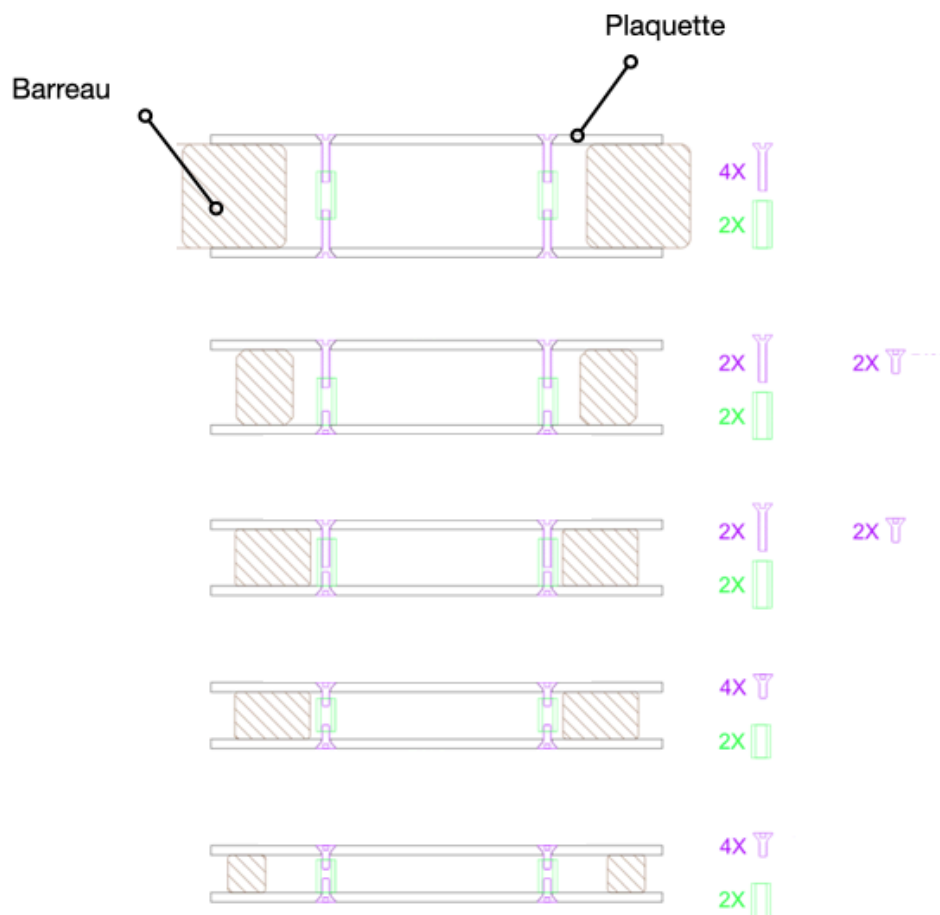

Demain Dimanche

Guide de compatibilité

Comptoir Café

Distance de barreaux

Distance de barreaux

Distance de barreaux

Distance de barreaux

Épaisseur de barreaux

Épaisseur de barreaux

Minimum
0.50 pouce

Maximum
1.35 pouces

Épaisseur de barreaux

Épaisseur de barreaux