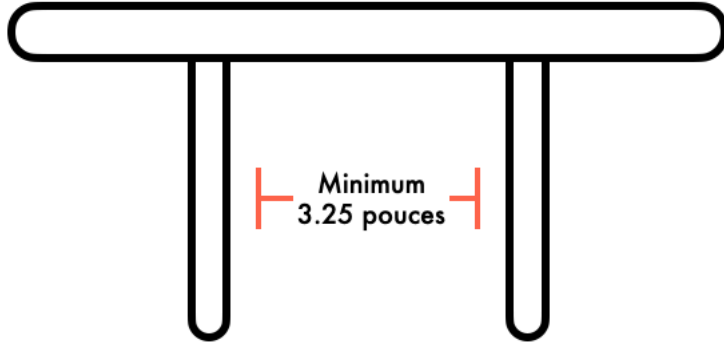

Demain Dimanche

Guide de compatibilité

Comptoir Café

Distance de barreaux

Distance de barreaux

Distance de barreaux

Distance de barreaux

Épaisseur de barreaux

Épaisseur de barreaux

Minimum
0.50 pouce

Maximum
1.35 pouces

Épaisseur de barreaux

Épaisseur de barreaux